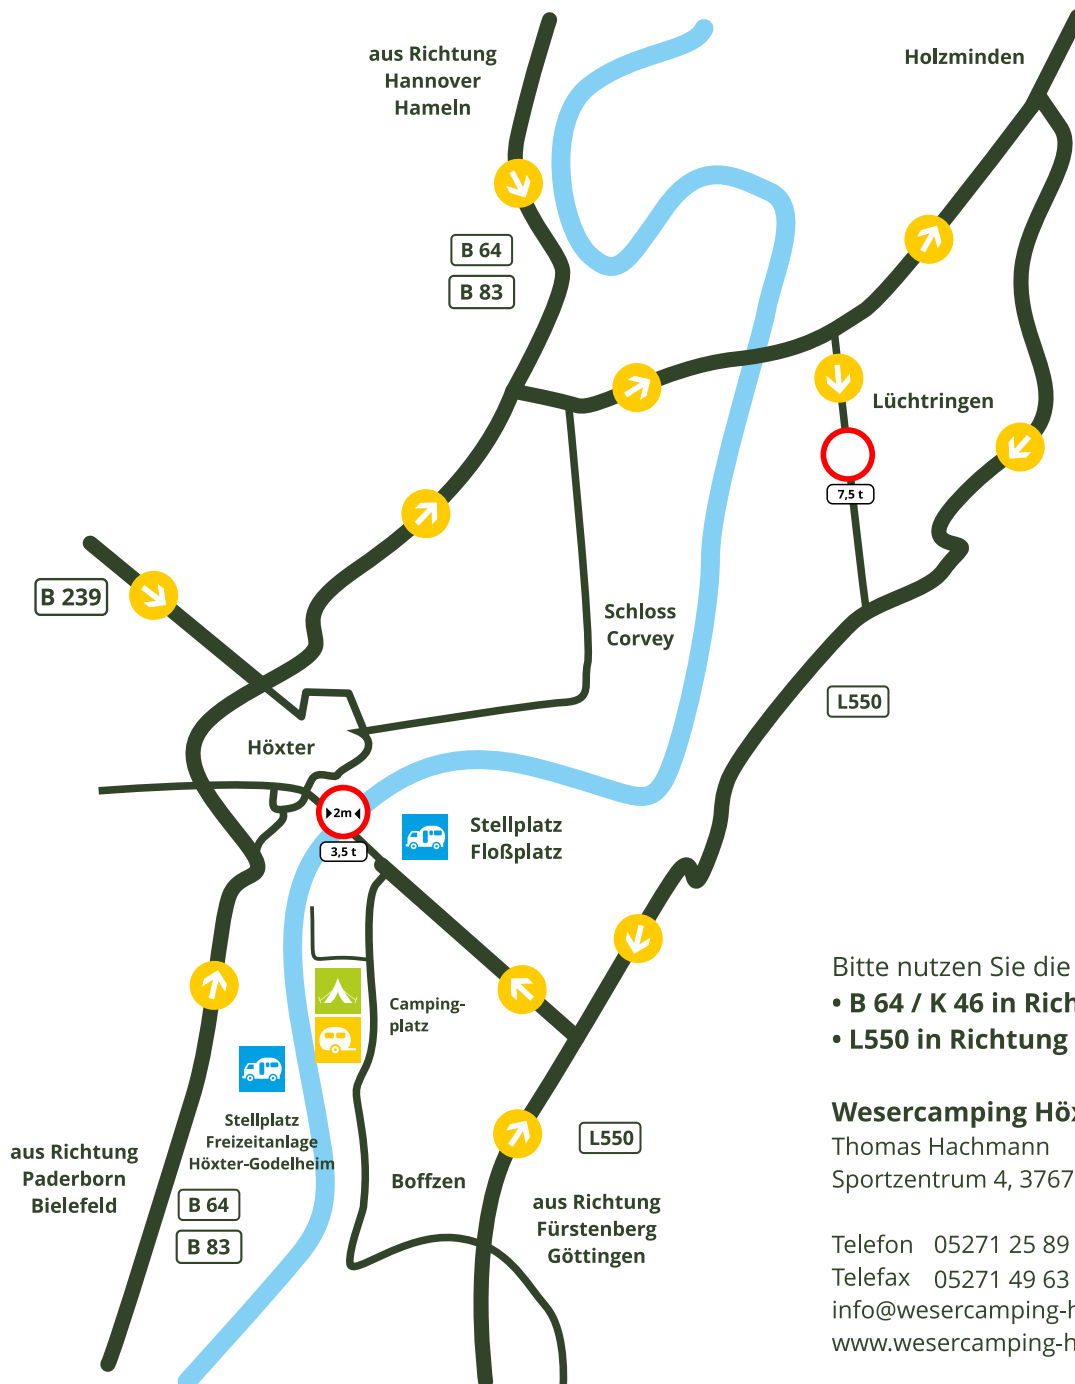

# Wesercamping

H Ö X T E R

## WESERBRÜCKE FÜR WOHNWAGENGESPANNE UND WOHNMOBILE ÜBER 2M BREITE GESPERRT

Bitte nutzen Sie die Umleitung:

- B 64 / K 46 in Richtung Holzminden
- L550 in Richtung Boffzen